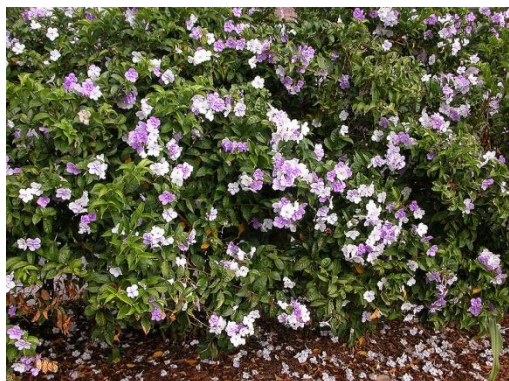

ARBUSTO SHRUB

Brunfelsia pauciflora (Cham. & Schltldl.) Benth.

Planta del Ayer, Hoy, Mañana y Siempre, Macrantha, Yesterday-today-and-tomorrow, Morning-noon-and-night, Brazil Raintree

SOLANACEAE

(FAMILIA DE LAS SOLANÁCEAS, NIGHTSHADE FAMILY)

GENERAL: Nativa de las zonas forestales de Brasil. Varios cultivares de este arbusto tropical con su exhibición floral fascinante están disponibles, incluyendo 'Eximia' la forma más típica, 'Floribunda' con más pequeña, más abundantes flores, y 'Macrantha' con flores más grandes sin cuellos blancos.

APARIENCIA: Arbusto de hoja perenne. Flores (diámetro ~5 cm) son de cinco pétalos y en forma de salver (plato), y florece en grupos (cimios) de hasta 10 flores fragantes. Las flores empiezan siendo de color morado oscuro, pasando por una púrpura lila y luego cambian a blanca; todo en tres días. El arbusto puede tener los tres colores de la flor a la vez y floración ocurre durante todo el año en climas tropicales. Las hojas coriáceas, son entre oblongas y lanceoladas (largo 8 a 16 cm), de color verde oscuro por arriba y verde más claro por debajo. Plantas tienen un moderado ritmo de crecimiento, alcanzando una altura de 1-2.5 m y una extensión de 1-1.5 m.

APPEARANCE: Evergreen shrub. Flowers (diameter ~5 cm) are five-petaled and salver-shaped (plate-shaped), blooming in clusters (cymes) of up to 10 fragrant blossoms. Flowers open a deep purple with a white throat, then turn pale lavender and finally white; all in three days. The shrub can have all three flower colors at once as more flowers bloom, and blooming occurs all year round in tropical climates. Leaves are leathery, oblong to lanceolate shaped (length 8-16 cm), and dark green above and paler green beneath. Plants have a moderate growth rate, reaching a height of 1-2.5 m and a spread of 1-1.5 m.